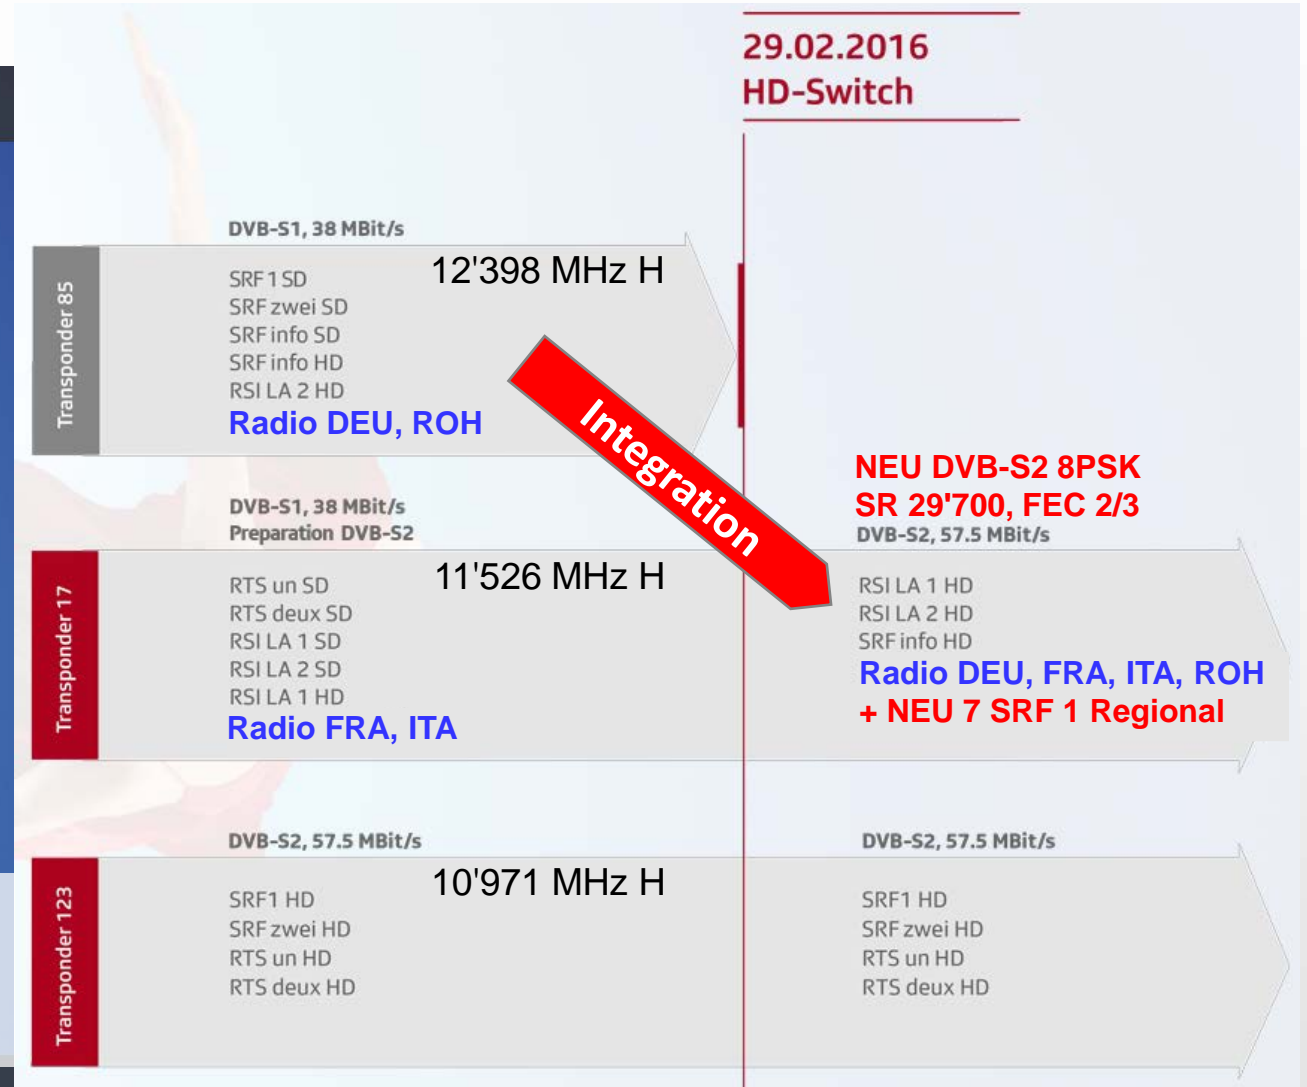

HD-Switch 29 février 2016 05:00

<http://www.hd-switch.ch>

SRG SSR HD-Switch

Die SRG informiert die Zuschauer zielgerichtet via Texteinblender periodisch ab dem 1. Dezember 2015 auf dem SD-Satellitensignal.

IMPRESSUM