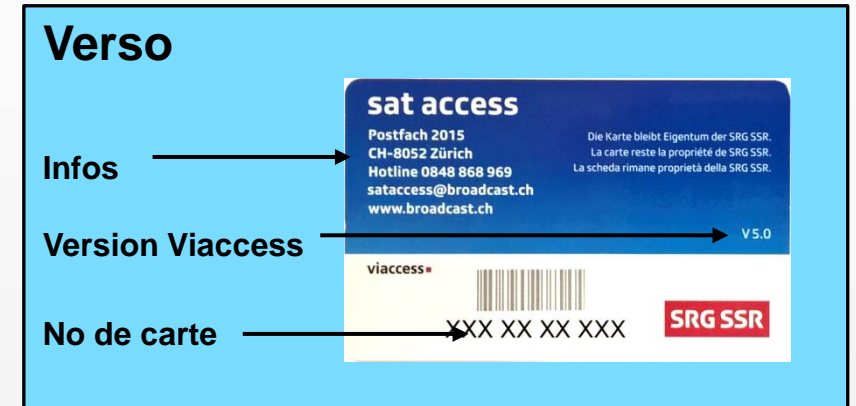

# Checkliste pour la réception de SRF-SAT

- ✓ Hot Bird 13,0° Est Réception disponible ...  
orientation optimale (evtl. ajuster Antenne/LNB car 8PSK est plus sensible que QPSK)  
Tous les étages (V lb, H lb, V hb, H hb) sont câblés
- ✓ SAT-Tuner (Appareil TV ou Récepteur SAT) ...  
compatible DVB-S2 (8PSK)  
compatible HDTV (720p, 1080i)  
soutient H.264/AVC (Advanced Video Coding)  
possède une Interface Commune (**C**ommon **I**nterface) (CI) ou Viaccess est intégré au récepteur (embedded)
- ✓ **C**onditional **A**ccess **M**odul (CAM) pour Viaccess Version 5 ou supérieur est disponible  
ou Viaccess Version 5 ou supérieur est intégré au récepteur (embedded)  
Liste de compatibilité sous : <http://www.broadcast.ch/xportal/tools/getPortalDoc.aspx?docID=491>
- ✓ La carte valable SRF SAT-Access en version 5.0 ou supérieure est disponible  
Vérification de la validité au niveau revendeurs: <http://cug.broadcast.ch/home.aspx?lang=de>  
ou en appelant le No de téléphone 0848 868 969
- ✓ L'appareil de TV soutient la visualisation HDTV et le récepteur SAT évT. présent est connecté via HDMI
- ✓ Test de compatibilité sous: <http://www.hd-switch.ch/bereit-fuer-den-hd-switch/>

# Carte SRG SSR Sat Access

Télévision Suisse utilise le système de cryptage Viaccess.

La carte de décryptage peut être achetée sur le site Web [www.sataccess.ch](http://www.sataccess.ch)

et coûte en Suisse/Liechtenstein CHF 60.00 (incl. T.V.A.).