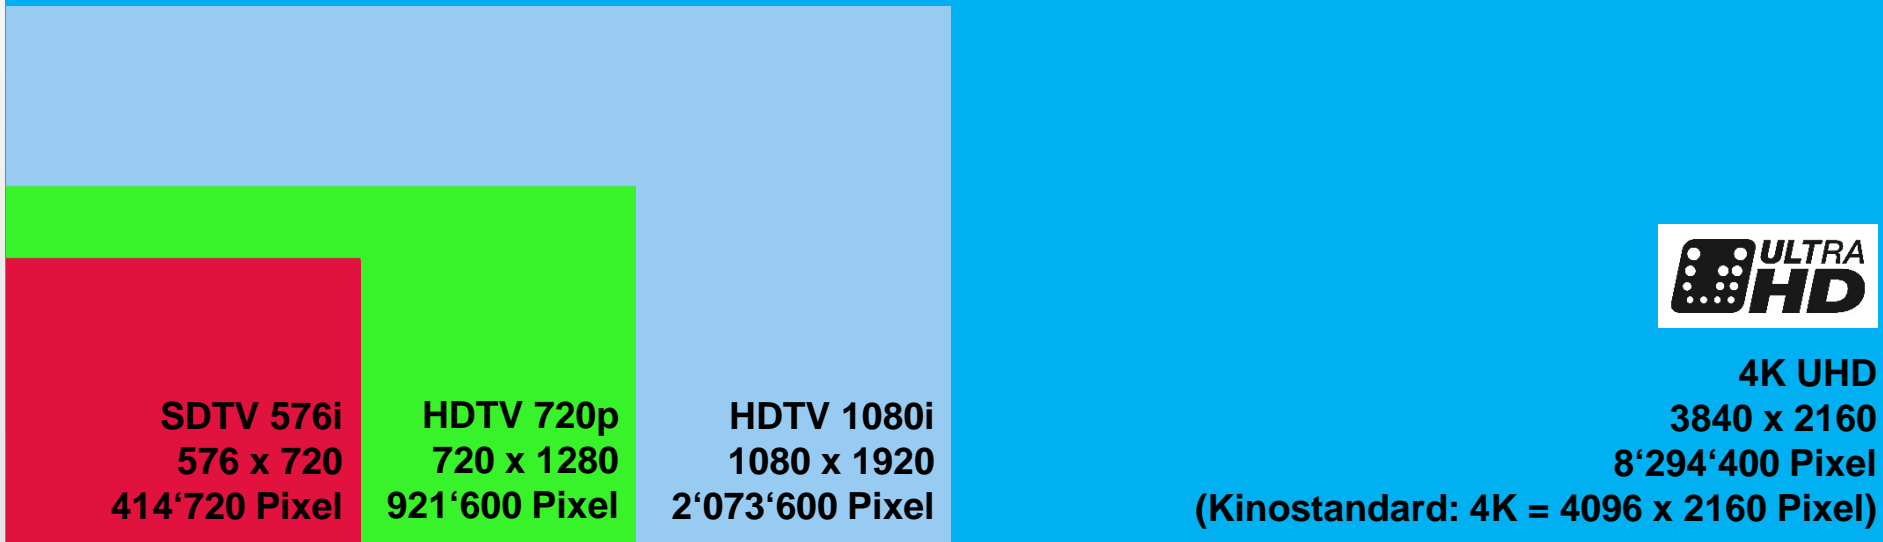

# Résolution SDTV / HDTV

**SDTV**, Standard Definition Television, Fernsehen in Standardauflösung

Bei 576i werden 25 Vollbilder mit 576 Zeilen à 720 Bildpunkte im Zeilensprungverfahren (interlaced) in 50 Halbbilder geteilt und übertragen.

**HDTV**, High Definition Television, hochauflösendes Fernsehen

Bei 720p/50 werden 50 Vollbilder mit 720 Zeilen à 1280 Bildpunkte zeilenweise (progressive) übertragen. Bei 1080i/25 werden 25 Vollbilder mit 1080 Zeilen à 1920 Bildpunkte im Zeilensprungverfahren (interlaced) in 50 Halbbilder geteilt und übertragen.