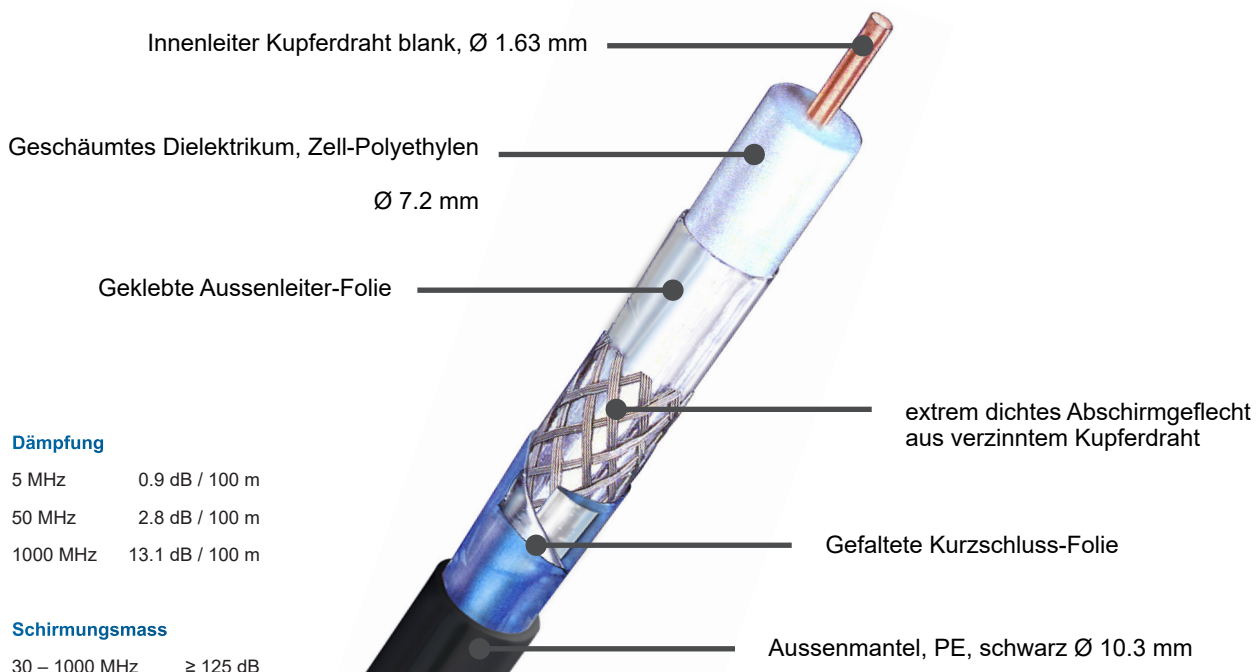

Koaxialkabel MK15

Beste Abschirmung

Kurzbeschreibung

Dieses Kabel gibt Störeinflüssen keine Chance. Das Hochleistungskabel von WISI brilliert durch sein optimales Schirmungsmass von 125 dB. Dank seiner Top-Abschirmung ist dieses Koaxialkabel in Steigzonen sowie längeren Leitungen ideal einsetzbar. Zusätzlich ist es mit einer wasserdichten Polyethylen-Beschichtung ausgestattet und kann somit sogar bei Erdverlegungen problemlos eingesetzt werden.

Auf einen Blick

- 3-fach abgeschirmt
- Von massgebenden Kabelnetzbetreibern der Schweiz empfohlen
- >125 dB Schirmmass

Bestellung (Fax 062 896 70 40 oder Mail info@wisi.ch)

Menge	Artikel-Nr.	Beschrieb	Adresse / Stempel
	MK15 0500	Koaxialkabel auf Holzbobine, schwarz, 500 m	
			Datum: _____ Unterschrift: _____