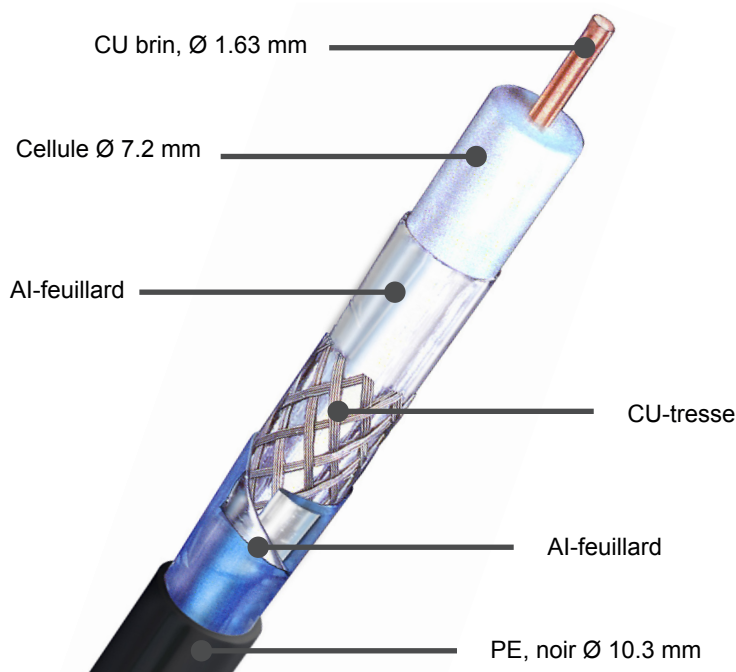

Câble coaxial MK15

Misez sur la meilleure sécurité

Atténuation

5 MHz	0.9 dB / 100 m
50 MHz	2.8 dB / 100 m
1000 MHz	13.1 dB / 100 m

Facteur de blindage

30 – 1000 MHz	≥ 125 dB
---------------	----------

Description abrégée

Ce câble ne donne aucune chance d'interférence. Grâce à son blindage supérieur > 125 dB, ce câble coaxial est idéal pour une utilisation dans les colonnes montantes et les lignes plus longues. En outre, il est équipé d'un revêtement en polyéthylène étanche. Poser en pleine terre est un jeu d'enfant.

D'un coup d'œil

- Triple blindage
- Certifiés et recommandés par principaux câblo-opérateurs
- Facteur de blindage > 125 dB

Commande (par Fax 062 896 70 40 ou courriel sur info@wisi.ch)

Quantité	N° d'article	Description	Adresse / tampon
	MK15 0500	Câble coaxial, noir, sur bobine en bois, 500 m	